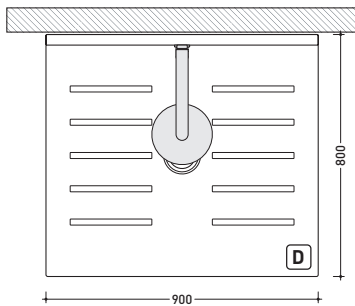

march 2017

**Plate System** esempio/example O1

vista zenitale / zenital view

vista frontale / frontal view

vista laterale / lateral view

sistema doccia 90x80x200 cm  
shower system 90x80x200 cm

- lastra doccia-shower slab **A** art. PT60A
- lastra doccia-shower slab **B** art. PT60B
- lastra doccia-shower slab **C** art. PT60C
- piatto doccia-shower tray **D** art. PT90D
- Nokè doccia-Nokè shower **H** art. NK3260  
oppure-or
- One doccia-One shower **E** art. 112590

**Plate System** esempio/example O2

vista zenitale / zenital view

vista frontale / frontal view

sistema doccia 180x80x200 cm  
shower system 180x80x200 cm

- 2 lastre doccia-2 shower slabs **A** art. PT60A
- 2 lastre doccia-2 shower slabs **B** art. PT60B
- 2 lastre doccia-2 shower slabs **C** art. PT60C
- 2 piatti doccia-2 shower trays **D** art. PT90D
- 2 One doccia-2 One shower **E** art. 112590  
oppure-or
- 2 Nokè doccia-2 Nokè shower **H** art. NK3260

**Plate System** esempio/example O3

vista zenitale / zenital view

sistema doccia 90x80x200 cm  
shower system 90x80x200 cm

- lastra doccia-shower slab **A** art. PT60A
- lastra doccia-shower slab **B1** art. PT60B1
- lastra doccia-shower slab **C** art. PT60C
- piatto doccia-shower tray **D** art. PT90D
- One miscelatore-One mixer **F** art. 112560
- One soffione-One rain head **G** art. 112084