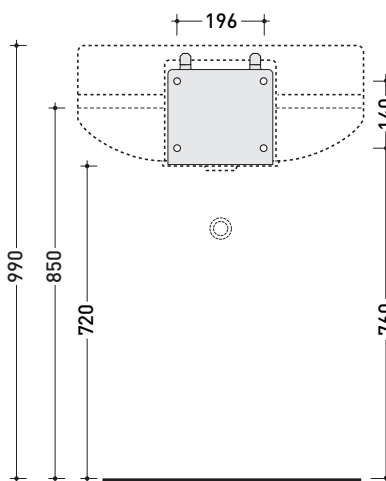

Package dim. **55 x 28 x 48 cm** | Weight **18 kg** | Pz. Pallet n° **12**

CE UNI EN 14688 - CL00 Dop-No14688

vista zenitale / zenital view

staffa di fissaggio  
fixing bracket

sezione longitudinale / section

Package dim. **65 x 29 x 50 cm** | Weight **22 kg** | Pz. Pallet n° **10**

CE UNI EN 14688 - CL00 Dop-No14688

vista zenitale / zenital view

staffa di fissaggio  
fixing bracket

sezione longitudinale / section

vista frontale / frontal view

vista frontale fissaggio staffa  
fixing bracket frontal view

vista laterale / lateral view

sizes in mm

Please consider a 2% tolerance on indicated measurements

CERAMIC: glossy finish