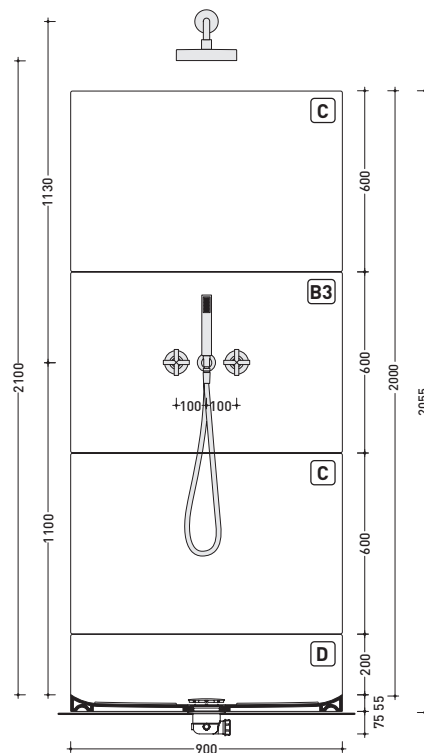

**Plate System** esempio/example O3

vista zenitale / zenital view

sistema doccia 90x80x200 cm  
shower system 90x80x200 cm

- lastra doccia-shower slab **A** art. PT60A
- lastra doccia-shower slab **B1** art. PT60B1
- lastra doccia-shower slab **C** art. PT60C
- piatto doccia-shower tray **D** art. PT90D
- One miscelatore-One mixer **F** art. 112560
- One soffione-One rain head **G** art. 112084

vista frontale / frontal view

vista laterale / lateral view

**Plate System** esempio/example O4

vista zenitale / zenital view

sistema doccia 90x80x200 cm  
shower system 90x80x200 cm

- lastra doccia-shower slab **B1** art. PT60B1
- 2 lastre doccia-2 shower slabs **C** art. PT60C
- piatto doccia-shower tray **D** art. PT90D

vista frontale / frontal view

vista laterale / lateral view

**Plate System** esempio/example O5

vista zenitale / zenital view

vista frontale / frontal view

vista laterale / lateral view

sistema doccia 90x80x200 cm  
shower system 90x80x200 cm

lastra doccia-shower slab **B2** art. PT60B2  
2 lastre doccia-2 shower slabs **C** art. PT60C  
piatto doccia-shower tray **D** art. PT90D

**Plate System** esempio/example O6

vista zenitale / zenital view