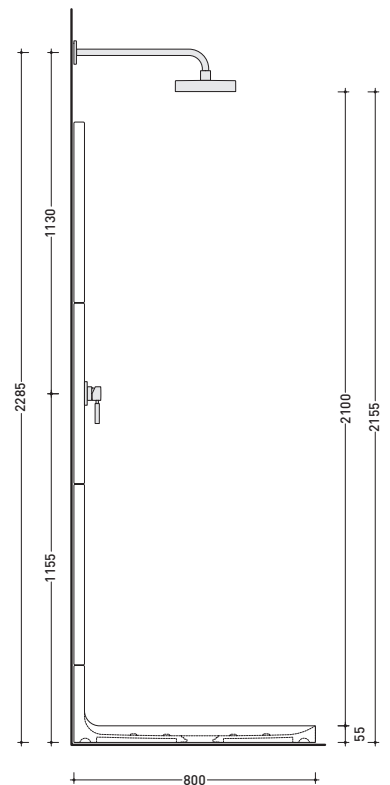

**Plate System** esempio/example O3

vista zenitale / zenital view

sistema doccia 90x80x200 cm  
shower system 90x80x200 cm

- lastra doccia-shower slab **A** art. PT60A
- lastra doccia-shower slab **B1** art. PT60B1
- lastra doccia-shower slab **C** art. PT60C
- piatto doccia-shower tray **D** art. PT90D
- One miscelatore-One mixer **F** art. 112560
- One soffione-One rain head **G** art. 112084

vista frontale / frontal view

vista laterale / lateral view

**Plate System** esempio/example O4

vista zenitale / zenital view

sistema doccia 90x80x200 cm  
shower system 90x80x200 cm

- lastra doccia-shower slab **B1** art. PT60B1
- 2 lastre doccia-2 shower slabs **C** art. PT60C
- piatto doccia-shower tray **D** art. PT90D

vista frontale / frontal view

vista laterale / lateral view

**Plate System** esempio/example O5

vista zenitale / zenital view

vista frontale / frontal view

vista laterale / lateral view

sistema doccia 90x80x200 cm  
shower system 90x80x200 cm

vista frontale / frontal view

vista laterale / lateral view

sistema doccia 90x80x200 cm  
shower system 90x80x200 cm

lastra doccia-shower slab **B3** art. PT60B3  
2 lastre doccia-2 shower slabs **C** art. PT60C  
piatto doccia-shower tray **D** art. PT90D