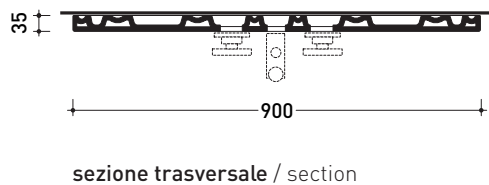

Plate

design **PATRICK NORGUET**

2008

PT60B3

Shower slab with 3 holes for taps (taps not included)

Complements: **Line accessories** TWO - HOOP - NOKÈ - FOLD

Package dim. **91 x 5 x 62 cm** | Weight **27 kg** | Pz. Pallet n° -

➔ **FLAMINIA.**

WHILE STOCKS LAST

CE

B3

sizes in mm

Please consider a 2% tolerance on indicated measurements

CERAMIC: glossy finish

white

<http://www.ceramicaflaminia.it/en/products/310-plate>

©ceramicaflaminiaspa - All rights reserved. Unauthorized copying, publication, reproduction as well as partial reproduction are prohibited

march 2017