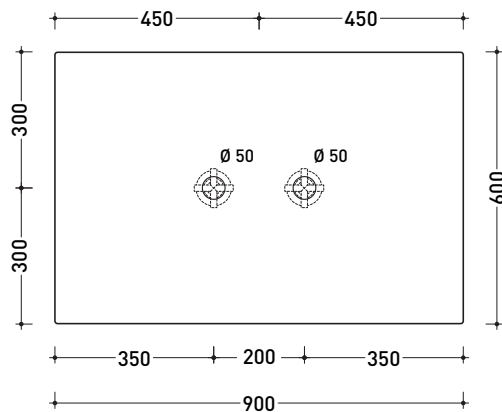

Package dim. **55 x 28 x 48 cm** | Weight **18 kg** | Pz. Pallet n° **12**

CE UNI EN 14688 - CL00 Dop-No14688

vista zenitale / zenital view

staffa di fissaggio  
fixing bracket

sezione longitudinale / section

## PT60B2

Shower slab with 2 holes for taps (taps not included)

Complements: **Line accessories** TWO - HOOP - NOKÈ - FOLD

Package dim. **91 x 5 x 62 cm**

Weight **27 kg**

Pz. Pallet n° -

CE

vista frontale / view