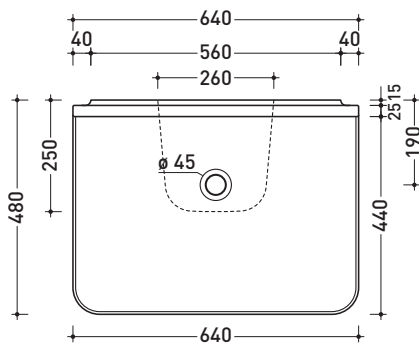

Package dim. **55 x 28 x 48 cm** | Weight **18 kg** | Pz. Pallet n° **12**

CE UNI EN 14688 - CL00 Dop-No14688

vista zenitale / zenital view

staffa di fissaggio  
fixing bracket

sezione longitudinale / section

## PT64L Plate 64

Wall hung basin 64 cm

• WITHOUT OVERFLOW • WITHOUT TAP LEDGE

Complements: **Line taps basin:** ONE - NOKÈ - SI  
**Line accessories:** TWO - HOOP - NOKÈ - FOLD

Technical accessories: **Chrome siphon (SIFL/CR) - Telescopic chrome siphon (SIFL066)**  
**Stop & Go drain (PLSG)**  
**CERAMIC Stop & Go drain (PLCE)**  
**Two piece set chrome tap filters (RF026)**

Package dim. **65 x 29 x 50 cm** | Weight **22 kg** | Pz. Pallet n° **10**

CE UNI EN 14688 - CL00 Dop-No14688

vista zenitale / zenital view

staffa di fissaggio  
fixing bracket

sezione longitudinale / section