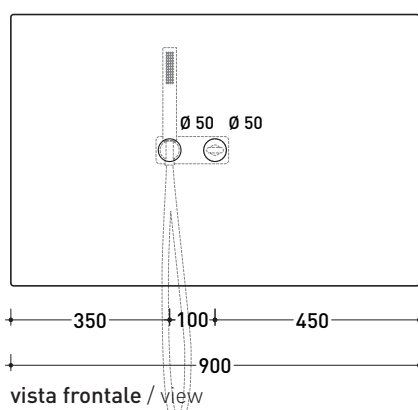

Nokè'

B

sizes in mm

Please consider a 2% tolerance on indicated measurements

CERAMIC: glossy finish

white

<http://www.ceramicaflaminia.it/en/products/310-plate>

©ceramicaflaminiaspa - All rights reserved. Unauthorized copying, publication, reproduction as well as partial reproduction are prohibited

march 2017