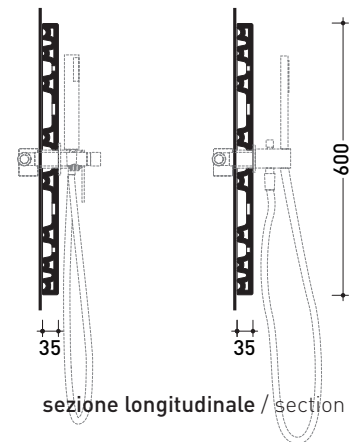

Nokè'

B

sizes in mm

Please consider a 2% tolerance on indicated measurements

CERAMIC: glossy finish

white

<http://www.ceramicaflaminia.it/en/products/310-plate>

©ceramicaflaminiaspa - All rights reserved. Unauthorized copying, publication, reproduction as well as partial reproduction are prohibited

march 2017