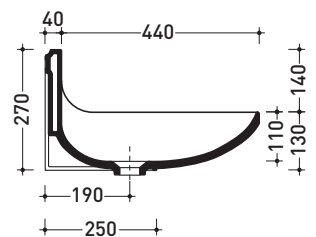

Package dim. **65 x 29 x 50 cm** | Weight **22 kg** | Pz. Pallet n° **10**

CE UNI EN 14688 - CL00 Dop-No14688

vista zenitale / zenital view

staffa di fissaggio  
fixing bracket

sezione longitudinale / section

vista frontale / frontal view

vista frontale fissaggio staffa  
fixing bracket frontal view

vista laterale / lateral view

sizes in mm

Please consider a 2% tolerance on indicated measurements

CERAMIC: glossy finish