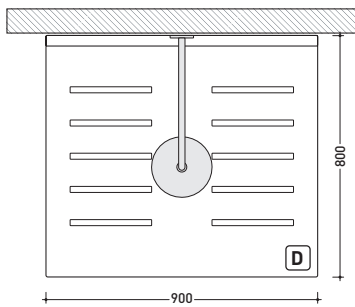

**Plate System** esempio/example O3

vista zenitale / zenital view

sistema doccia 90x80x200 cm  
shower system 90x80x200 cm

- lastra doccia-shower slab **A** art. PT60A
- lastra doccia-shower slab **B1** art. PT60B1
- lastra doccia-shower slab **C** art. PT60C
- piatto doccia-shower tray **D** art. PT90D
- One miscelatore-One mixer **F** art. 112560
- One soffione-One rain head **G** art. 112084

vista frontale / frontal view

vista laterale / lateral view

**Plate System** esempio/example O4

vista zenitale / zenital view

sistema doccia 90x80x200 cm  
shower system 90x80x200 cm

- lastra doccia-shower slab **B1** art. PT60B1
- 2 lastre doccia-2 shower slabs **C** art. PT60C
- piatto doccia-shower tray **D** art. PT90D

vista frontale / frontal view

vista laterale / lateral view

**Plate System** esempio/example O5

vista zenitale / zenital view

vista frontale / frontal view

vista laterale / lateral view

sistema doccia 90x80x200 cm  
shower system 90x80x200 cm