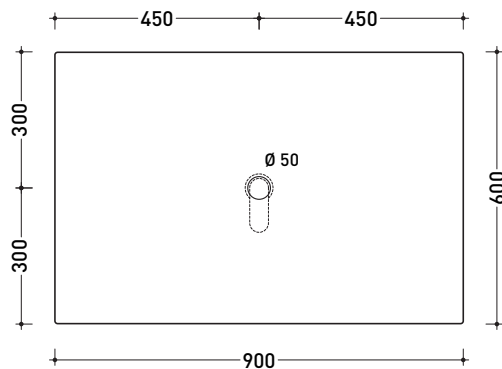

Package dim. **55 x 28 x 48 cm** | Weight **18 kg** | Pz. Pallet n° **12**

CE UNI EN 14688 - CL00 Dop-No14688

vista zenitale / zenital view

staffa di fissaggio  
fixing bracket

sezione longitudinale / section

Package dim. **65 x 29 x 50 cm** | Weight **22 kg** | Pz. Pallet n° **10**

CE UNI EN 14688 - CL00 Dop-No14688

vista zenitale / zenital view

staffa di fissaggio  
fixing bracket

sezione longitudinale / section

## PT60B1

Shower slab with 1 central hole for a single-lever mixer  
(taps not included)

Complements: **Shower mixer ONE** (112560)  
**Line accessories TWO - HOOP - NOKÈ - FOLD**

Package dim. **91 x 5 x 62 cm** | Weight **27 kg** | Pz. Pallet n° -

CE

vista frontale / view

sezione longitudinale / section

sezione trasversale / section

**B1**

sizes in mm

Please consider a 2% tolerance on indicated measurements

**CERAMIC:** glossy finish