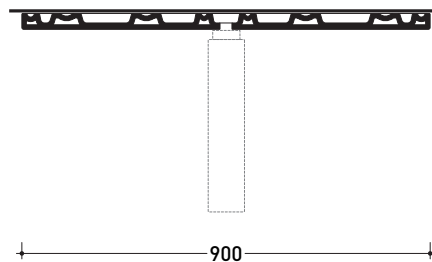

Package dim. **55 x 28 x 48 cm** | Weight **18 kg** | Pz. Pallet n° **12**

CE UNI EN 14688 - CL00 Dop-No14688

vista zenitale / zenital view

staffa di fissaggio  
fixing bracket

sezione longitudinale / section

Package dim. **91 x 5 x 62 cm** | Weight **27 kg** | Pz. Pallet n° -

CE

**One**

vista frontale / view

**Nokè'**

vista frontale / view

sezione longitudinale / section

sezione trasversale / section