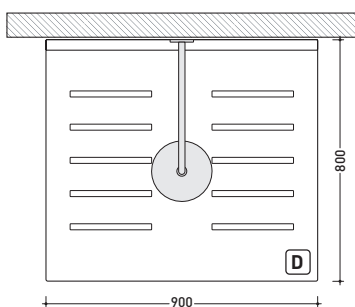

**Plate System** esempio/example O3

vista zenitale / zenital view

sistema doccia 90x80x200 cm  
shower system 90x80x200 cm

- lastra doccia-shower slab **A** art. PT60A
- lastra doccia-shower slab **B1** art. PT60B1
- lastra doccia-shower slab **C** art. PT60C
- piatto doccia-shower tray **D** art. PT90D
- One miscelatore-One mixer **F** art. 112560
- One soffione-One rain head **G** art. 112084

vista frontale / frontal view

vista laterale / lateral view

**Plate System** esempio/example O4

vista zenitale / zenital view

sistema doccia 90x80x200 cm  
shower system 90x80x200 cm

- lastra doccia-shower slab **B1** art. PT60B1
- 2 lastre doccia-2 shower slabs **C** art. PT60C
- piatto doccia-shower tray **D** art. PT90D

vista frontale / frontal view

vista laterale / lateral view

**Plate System** esempio/example O5

vista zenitale / zenital view

vista frontale / frontal view

vista laterale / lateral view

sistema doccia 90x80x200 cm  
shower system 90x80x200 cm

lastra doccia-shower slab **B2** art. PT60B2  
2 lastre doccia-2 shower slabs **C** art. PT60C  
piatto doccia-shower tray **D** art. PT90D

**Plate System** esempio/example O6

vista zenitale / zenital view