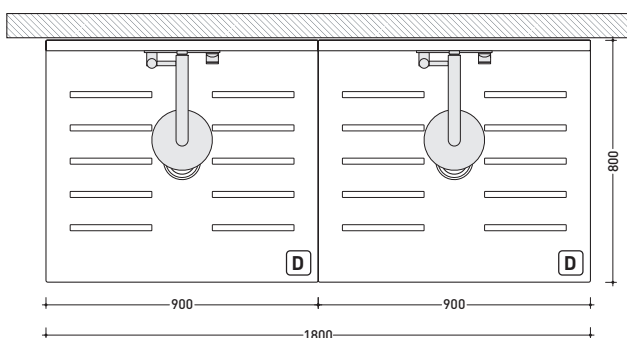

Plate System esempio/example O2

vista zenitale / zenital view