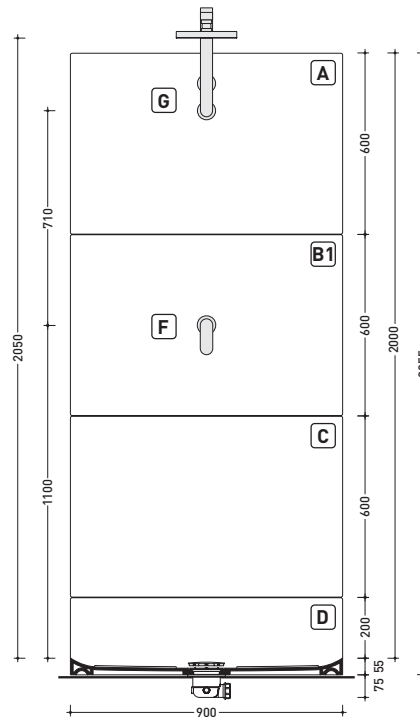

march 2017

**Plate System** esempio/example O1

vista zenitale / zenital view

vista frontale / frontal view

vista laterale / lateral view

sistema doccia 90x80x200 cm  
shower system 90x80x200 cm

- lastra doccia-shower slab **A** art. PT60A
- lastra doccia-shower slab **B** art. PT60B
- lastra doccia-shower slab **C** art. PT60C
- piatto doccia-shower tray **D** art. PT90D
- Nokè doccia-Nokè shower **H** art. NK3260  
oppure-or
- One doccia-One shower **E** art. 112590

**Plate System** esempio/example O2

vista zenitale / zenital view

vista frontale / frontal view

sistema doccia 180x80x200 cm  
shower system 180x80x200 cm

- 2 lastre doccia-2 shower slabs **A** art. PT60A
- 2 lastre doccia-2 shower slabs **B** art. PT60B
- 2 lastre doccia-2 shower slabs **C** art. PT60C
- 2 piatti doccia-2 shower trays **D** art. PT90D
- 2 One doccia-2 One shower **E** art. 112590  
oppure-or
- 2 Nokè doccia-2 Nokè shower **H** art. NK3260

**Plate System** esempio/example O3

vista zenitale / zenital view

sistema doccia 90x80x200 cm  
shower system 90x80x200 cm

- lastra doccia-shower slab **A** art. PT60A
- lastra doccia-shower slab **B1** art. PT60B1
- lastra doccia-shower slab **C** art. PT60C
- piatto doccia-shower tray **D** art. PT90D
- One miscelatore-One mixer **F** art. 112560
- One soffione-One rain head **G** art. 112084

vista frontale / frontal view

vista laterale / lateral view

**Plate System** esempio/example O4

vista zenitale / zenital view

sistema doccia 90x80x200 cm  
shower system 90x80x200 cm

- lastra doccia-shower slab **B1** art. PT60B1
- 2 lastre doccia-2 shower slabs **C** art. PT60C
- piatto doccia-shower tray **D** art. PT90D