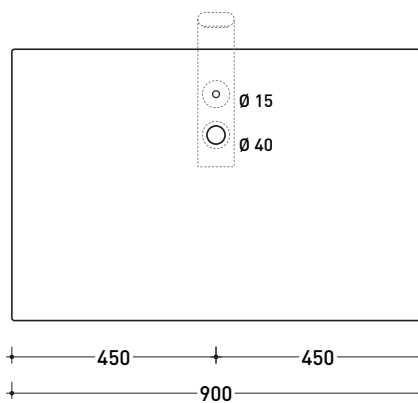

Package dim. **55 x 28 x 48 cm** | Weight **18 kg** | Pz. Pallet n° **12**

CE UNI EN 14688 - CL00 Dop-No14688

vista zenitale / zenital view

staffa di fissaggio  
fixing bracket

sezione longitudinale / section

Package dim. **91 x 5 x 62 cm** | Weight **27 kg** | Pz. Pallet n° -

CE

**One**

vista frontale / view

**Nokè'**

vista frontale / view

sezione longitudinale / section

sezione trasversale / section

sezione trasversale / section

**A**

sizes in mm

Please consider a 2% tolerance on indicated measurements

CERAMIC: glossy finish

white

design **PATRICK NORGUET**

2008