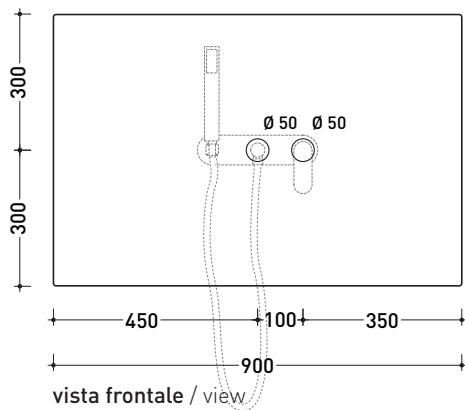

design **PATRICK NORGUET**

2008

PT60B

Shower slab with holes for shower mixer One and Nokè
(taps not included)

Complements: **Shower set ONE** (112590)
Shower mixer NOKÈ (NK3280)
Shower set NOKÈ (NK3260)
Line accessories TWO - HOOP - NOKÈ - FOLD

Package dim. **91 x 5 x 62 cm** | Weight **27 kg** | Pz. Pallet n° -

CE

One

Nokè'

B

sizes in mm

Please consider a 2% tolerance on indicated measurements

CERAMIC: glossy finish

white

<http://www.ceramicaflaminia.it/en/products/310-plate>

©ceramicaflaminiaspa - All rights reserved. Unauthorized copying, publication, reproduction as well as partial reproduction are prohibited

march 2017