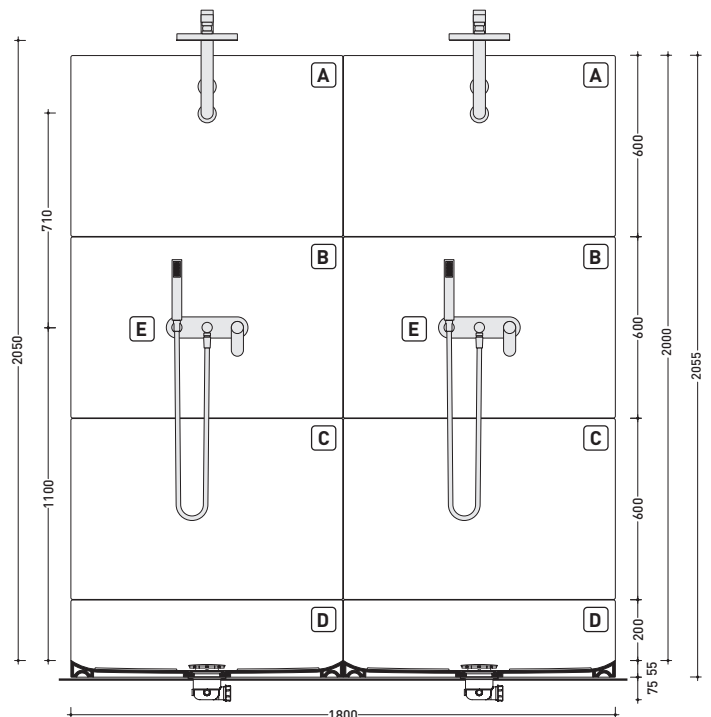

march 2017

**Plate System** esempio/example O1

vista zenitale / zenital view

vista frontale / frontal view

vista laterale / lateral view

sistema doccia 90x80x200 cm  
shower system 90x80x200 cm

- lastra doccia-shower slab **A** art. PT60A
- lastra doccia-shower slab **B** art. PT60B
- lastra doccia-shower slab **C** art. PT60C
- piatto doccia-shower tray **D** art. PT90D
- Nokè doccia-Nokè shower **H** art. NK3260  
oppure-or
- One doccia-One shower **E** art. 112590

**Plate System** esempio/example O2

vista zenitale / zenital view

vista frontale / frontal view

sistema doccia 180x80x200 cm  
shower system 180x80x200 cm

- 2 lastre doccia-2 shower slabs **A** art. PT60A
- 2 lastre doccia-2 shower slabs **B** art. PT60B
- 2 lastre doccia-2 shower slabs **C** art. PT60C
- 2 piatti doccia-2 shower trays **D** art. PT90D
- 2 One doccia-2 One shower **E** art. 112590  
oppure-or
- 2 Nokè doccia-2 Nokè shower **H** art. NK3260

**Plate System** esempio/example O3

vista zenitale / zenital view

sistema doccia 90x80x200 cm  
shower system 90x80x200 cm

- lastra doccia-shower slab **A** art. PT60A
- lastra doccia-shower slab **B1** art. PT60B1
- lastra doccia-shower slab **C** art. PT60C
- piatto doccia-shower tray **D** art. PT90D
- One miscelatore-One mixer **F** art. 112560
- One soffione-One rain head **G** art. 112084

vista frontale / frontal view

vista laterale / lateral view

**Plate System** esempio/example O4

vista zenitale / zenital view

sistema doccia 90x80x200 cm  
shower system 90x80x200 cm

- lastra doccia-shower slab **B1** art. PT60B1
- 2 lastre doccia-2 shower slabs **C** art. PT60C
- piatto doccia-shower tray **D** art. PT90D