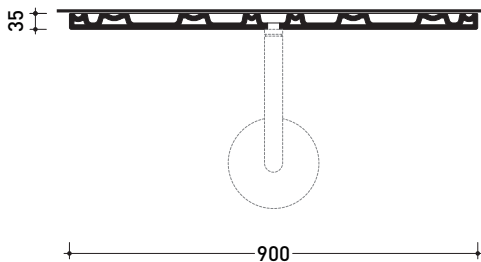

Package dim. **55 x 28 x 48 cm** | Weight **18 kg** | Pz. Pallet n° **12**

CE UNI EN 14688 - CL00 Dop-No14688

vista zenitale / zenital view

staffa di fissaggio  
fixing bracket

sezione longitudinale / section

Package dim. **91 x 5 x 62 cm** | Weight **27 kg** | Pz. Pallet n° -

CE

**One**

vista frontale / view

**Nokè'**

vista frontale / view

sezione longitudinale / section

sezione trasversale / section

sezione trasversale / section

**A**

sizes in mm

Please consider a 2% tolerance on indicated measurements

CERAMIC: glossy finish

white

design **PATRICK NORGUET**

2008