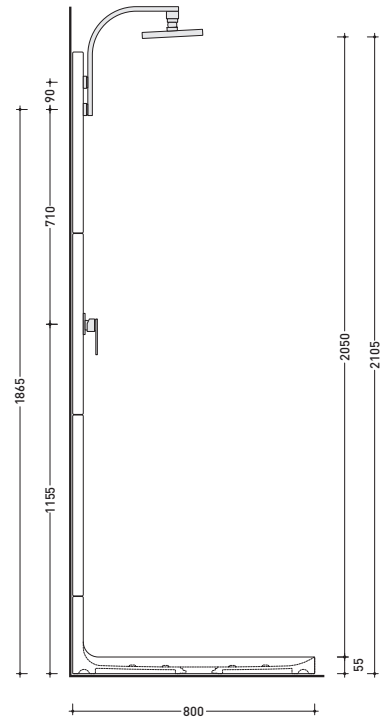

march 2017

**Plate System** esempio/example O1

vista zenitale / zenital view

vista frontale / frontal view

vista laterale / lateral view

sistema doccia 90x80x200 cm  
shower system 90x80x200 cm

- lastra doccia-shower slab **A** art. PT60A
- lastra doccia-shower slab **B** art. PT60B
- lastra doccia-shower slab **C** art. PT60C
- piatto doccia-shower tray **D** art. PT90D
- Nokè doccia-Nokè shower **H** art. NK3260  
oppure-or
- One doccia-One shower **E** art. 112590

**Plate System** esempio/example O2

vista zenitale / zenital view

vista frontale / frontal view

sistema doccia 180x80x200 cm  
shower system 180x80x200 cm

- 2 lastre doccia-2 shower slabs **A** art. PT60A
- 2 lastre doccia-2 shower slabs **B** art. PT60B
- 2 lastre doccia-2 shower slabs **C** art. PT60C
- 2 piatti doccia-2 shower trays **D** art. PT90D
- 2 One doccia-2 One shower **E** art. 112590  
oppure-or
- 2 Nokè doccia-2 Nokè shower **H** art. NK3260

**Plate System** esempio/example O3

vista zenitale / zenital view

sistema doccia 90x80x200 cm  
shower system 90x80x200 cm

- lastra doccia-shower slab **A** art. PT60A
- lastra doccia-shower slab **B1** art. PT60B1
- lastra doccia-shower slab **C** art. PT60C
- piatto doccia-shower tray **D** art. PT90D
- One miscelatore-One mixer **F** art. 112560
- One soffione-One rain head **G** art. 112084

vista frontale / frontal view

vista laterale / lateral view

**Plate System** esempio/example O4

vista zenitale / zenital view

sistema doccia 90x80x200 cm  
shower system 90x80x200 cm

- lastra doccia-shower slab **B1** art. PT60B1
- 2 lastre doccia-2 shower slabs **C** art. PT60C
- piatto doccia-shower tray **D** art. PT90D