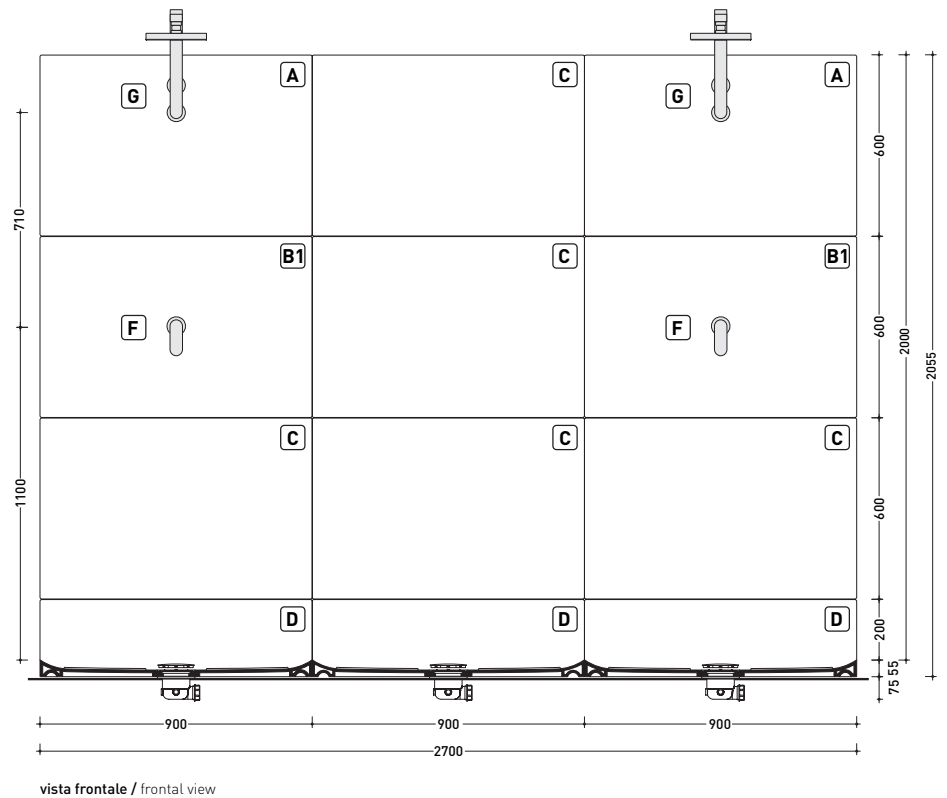

vista frontale / frontal view

vista laterale / lateral view

**Plate System** esempio/example O4

vista zenitale / zenital view

sistema doccia 90x80x200 cm  
shower system 90x80x200 cm

- lastra doccia-shower slab **B1** art. PT60B1
- 2 lastre doccia-2 shower slabs **C** art. PT60C
- piatto doccia-shower tray **D** art. PT90D

lastra doccia-shower slab **B2** art. PT60B2  
2 lastre doccia-2 shower slabs **C** art. PT60C  
piatto doccia-shower tray **D** art. PT90D

**Plate System** esempio/example O6

vista zenitale / zenital view

vista frontale / frontal view

vista laterale / lateral view

sistema doccia 90x80x200 cm  
shower system 90x80x200 cm

lastra doccia-shower slab **B3** art. PT60B3  
2 lastre doccia-2 shower slabs **C** art. PT60C  
piatto doccia-shower tray **D** art. PT90D

**Plate System** esempio/example O7

sistema doccia 270x80x200 cm  
shower system 270x80x200 cm

- lastra doccia-shower slab **A** art. PT60A
- lastra doccia-shower slab **B1** art. PT60B1
- lastra doccia-shower slab **C** art. PT60C
- piatto doccia-shower tray **D** art. PT90D
- One miscelatore-One mixer **F** art. 112560
- One soffione-One rain head **G** art. 112084