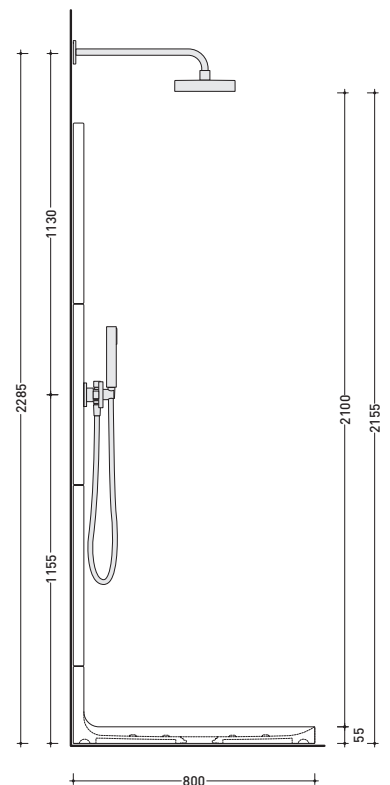

vista frontale / frontal view

vista laterale / lateral view

**Plate System** esempio/example O4

vista zenitale / zenital view

sistema doccia 90x80x200 cm  
shower system 90x80x200 cm

- lastra doccia-shower slab **B1** art. PT60B1
- 2 lastre doccia-2 shower slabs **C** art. PT60C
- piatto doccia-shower tray **D** art. PT90D

vista frontale / frontal view

vista laterale / lateral view

**Plate System** esempio/example O5

vista zenitale / zenital view

vista frontale / frontal view

vista laterale / lateral view

sistema doccia 90x80x200 cm  
shower system 90x80x200 cm

lastra doccia-shower slab **B2** art. PT60B2  
2 lastre doccia-2 shower slabs **C** art. PT60C  
piatto doccia-shower tray **D** art. PT90D

**Plate System** esempio/example O6

vista zenitale / zenital view

vista frontale / frontal view

vista laterale / lateral view

sistema doccia 90x80x200 cm  
shower system 90x80x200 cm

lastra doccia-shower slab **B3** art. PT60B3  
2 lastre doccia-2 shower slabs **C** art. PT60C  
piatto doccia-shower tray **D** art. PT90D