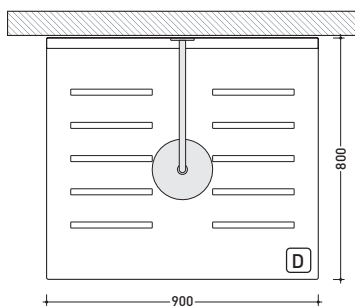

march 2017

**Plate System** esempio/example O1

vista zenitale / zenital view

vista frontale / frontal view

vista laterale / lateral view

sistema doccia 90x80x200 cm  
shower system 90x80x200 cm

- lastra doccia-shower slab **A** art. PT60A
- lastra doccia-shower slab **B** art. PT60B
- lastra doccia-shower slab **C** art. PT60C
- piatto doccia-shower tray **D** art. PT90D
- Nokè doccia-Nokè shower **H** art. NK3260  
oppure-or
- One doccia-One shower **E** art. 112590

**Plate System** esempio/example O2

vista zenitale / zenital view

vista frontale / frontal view

sistema doccia 180x80x200 cm  
shower system 180x80x200 cm

- 2 lastre doccia-2 shower slabs **A** art. PT60A
- 2 lastre doccia-2 shower slabs **B** art. PT60B
- 2 lastre doccia-2 shower slabs **C** art. PT60C
- 2 piatti doccia-2 shower trays **D** art. PT90D
- 2 One doccia-2 One shower **E** art. 112590  
oppure-or
- 2 Nokè doccia-2 Nokè shower **H** art. NK3260

**Plate System** esempio/example O3

vista zenitale / zenital view

sistema doccia 90x80x200 cm  
shower system 90x80x200 cm

- lastra doccia-shower slab **A** art. PT60A
- lastra doccia-shower slab **B1** art. PT60B1
- lastra doccia-shower slab **C** art. PT60C
- piatto doccia-shower tray **D** art. PT90D
- One miscelatore-One mixer **F** art. 112560
- One soffione-One rain head **G** art. 112084

vista frontale / frontal view

vista laterale / lateral view

**Plate System** esempio/example O4

vista zenitale / zenital view

sistema doccia 90x80x200 cm  
shower system 90x80x200 cm

- lastra doccia-shower slab **B1** art. PT60B1
- 2 lastre doccia-2 shower slabs **C** art. PT60C
- piatto doccia-shower tray **D** art. PT90D