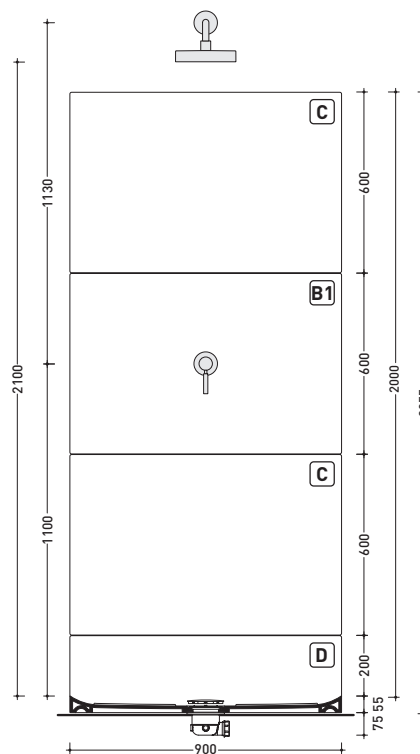

**Plate System** esempio/example O3

vista zenitale / zenital view

sistema doccia 90x80x200 cm  
shower system 90x80x200 cm

- lastra doccia-shower slab **A** art. PT60A
- lastra doccia-shower slab **B1** art. PT60B1
- lastra doccia-shower slab **C** art. PT60C
- piatto doccia-shower tray **D** art. PT90D
- One miscelatore-One mixer **F** art. 112560
- One soffione-One rain head **G** art. 112084

vista frontale / frontal view

vista laterale / lateral view

**Plate System** esempio/example O4

vista zenitale / zenital view

sistema doccia 90x80x200 cm  
shower system 90x80x200 cm

- lastra doccia-shower slab **B1** art. PT60B1
- 2 lastre doccia-2 shower slabs **C** art. PT60C
- piatto doccia-shower tray **D** art. PT90D

vista frontale / frontal view

vista laterale / lateral view

**Plate System** esempio/example O5

vista zenitale / zenital view

vista frontale / frontal view

vista laterale / lateral view

sistema doccia 90x80x200 cm  
shower system 90x80x200 cm

vista frontale / frontal view

vista laterale / lateral view

sistema doccia 90x80x200 cm  
shower system 90x80x200 cm

lastra doccia-shower slab **B3** art. PT60B3  
2 lastre doccia-2 shower slabs **C** art. PT60C  
piatto doccia-shower tray **D** art. PT90D