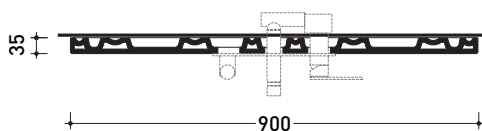

Nokè'

B

sizes in mm

Please consider a 2% tolerance on indicated measurements

CERAMIC: glossy finish

white

<http://www.ceramicaflaminia.it/en/products/310-plate>

©ceramicaflaminiaspa - All rights reserved. Unauthorized copying, publication, reproduction as well as partial reproduction are prohibited

march 2017