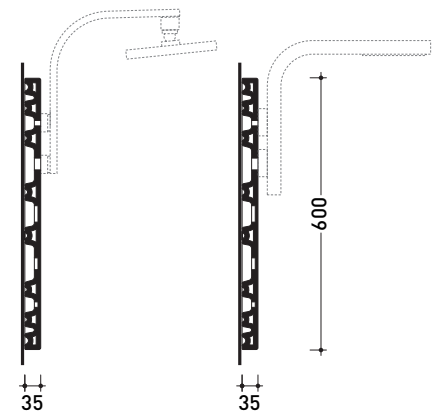

Package dim. **55 x 28 x 48 cm** | Weight **18 kg** | Pz. Pallet n° **12**

CE UNI EN 14688 - CL00 Dop-No14688

vista zenitale / zenital view

staffa di fissaggio  
fixing bracket

sezione longitudinale / section

Package dim. **91 x 5 x 62 cm** | Weight **27 kg** | Pz. Pallet n° -

CE

**One**

vista frontale / view

**Nokè'**

vista frontale / view

sezione longitudinale / section

sezione trasversale / section

sezione trasversale / section

**A**

sizes in mm

Please consider a 2% tolerance on indicated measurements

CERAMIC: glossy finish

white

design **PATRICK NORGUET**

2008