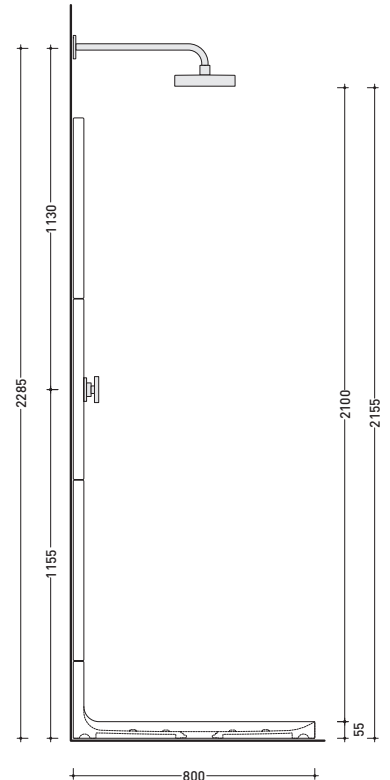

vista frontale / frontal view

vista laterale / lateral view

**Plate System** esempio/example O4

vista zenitale / zenital view

sistema doccia 90x80x200 cm  
shower system 90x80x200 cm

- lastra doccia-shower slab **B1** art. PT60B1
- 2 lastre doccia-2 shower slabs **C** art. PT60C
- piatto doccia-shower tray **D** art. PT90D

vista frontale / frontal view

vista laterale / lateral view

**Plate System** esempio/example O5

vista zenitale / zenital view

vista frontale / frontal view

vista laterale / lateral view

sistema doccia 90x80x200 cm  
shower system 90x80x200 cm

lastra doccia-shower slab **B2** art. PT60B2  
2 lastre doccia-2 shower slabs **C** art. PT60C  
piatto doccia-shower tray **D** art. PT90D

**Plate System** esempio/example O6

vista zenitale / zenital view

vista frontale / frontal view

vista laterale / lateral view

sistema doccia 90x80x200 cm  
shower system 90x80x200 cm

lastra doccia-shower slab **B3** art. PT60B3  
2 lastre doccia-2 shower slabs **C** art. PT60C  
piatto doccia-shower tray **D** art. PT90D