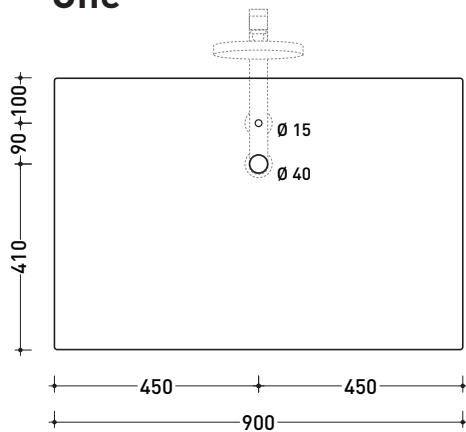

Package dim. **91 x 5 x 62 cm** | Weight **27 kg** | Pz. Pallet n° -

CE

**One**

vista frontale / view

**Nokè'**

vista frontale / view

sezione longitudinale / section

sezione trasversale / section