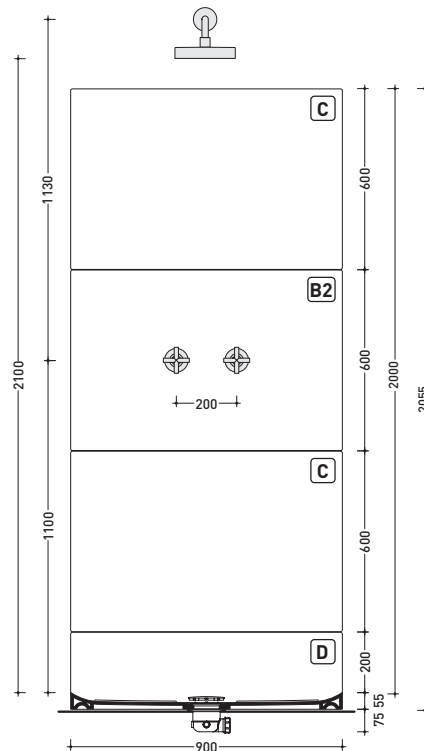

**Plate System** esempio/example O3

vista zenitale / zenital view

sistema doccia 90x80x200 cm  
shower system 90x80x200 cm

- lastra doccia-shower slab **A** art. PT60A
- lastra doccia-shower slab **B1** art. PT60B1
- lastra doccia-shower slab **C** art. PT60C
- piatto doccia-shower tray **D** art. PT90D
- One miscelatore-One mixer **F** art. 112560
- One soffione-One rain head **G** art. 112084

vista frontale / frontal view

vista laterale / lateral view

**Plate System** esempio/example O4

vista zenitale / zenital view

sistema doccia 90x80x200 cm  
shower system 90x80x200 cm

- lastra doccia-shower slab **B1** art. PT60B1
- 2 lastre doccia-2 shower slabs **C** art. PT60C
- piatto doccia-shower tray **D** art. PT90D

vista frontale / frontal view

vista laterale / lateral view

**Plate System** esempio/example O5

vista zenitale / zenital view

vista frontale / frontal view

vista laterale / lateral view

sistema doccia 90x80x200 cm  
shower system 90x80x200 cm

vista frontale / frontal view

vista laterale / lateral view

sistema doccia 90x80x200 cm  
shower system 90x80x200 cm

lastra doccia-shower slab **B3** art. PT60B3  
2 lastre doccia-2 shower slabs **C** art. PT60C  
piatto doccia-shower tray **D** art. PT90D