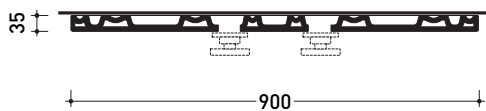

Package dim. **55 x 28 x 48 cm** | Weight **18 kg** | Pz. Pallet n° **12**

CE UNI EN 14688 - CL00 Dop-No14688

vista zenitale / zenital view

staffa di fissaggio  
fixing bracket

sezione longitudinale / section

## PT60B2

Shower slab with 2 holes for taps (taps not included)

Complements: **Line accessories** TWO - HOOP - NOKÈ - FOLD

Package dim. **91 x 5 x 62 cm**

Weight **27 kg**

Pz. Pallet n° -

CE

vista frontale / view

sezione longitudinale / section

sezione trasversale / section

**B2**

sizes in mm

Please consider a 2% tolerance on indicated measurements

**CERAMIC:** glossy finish

white

<http://www.ceramicaflaminia.it/en/products/310-plate>