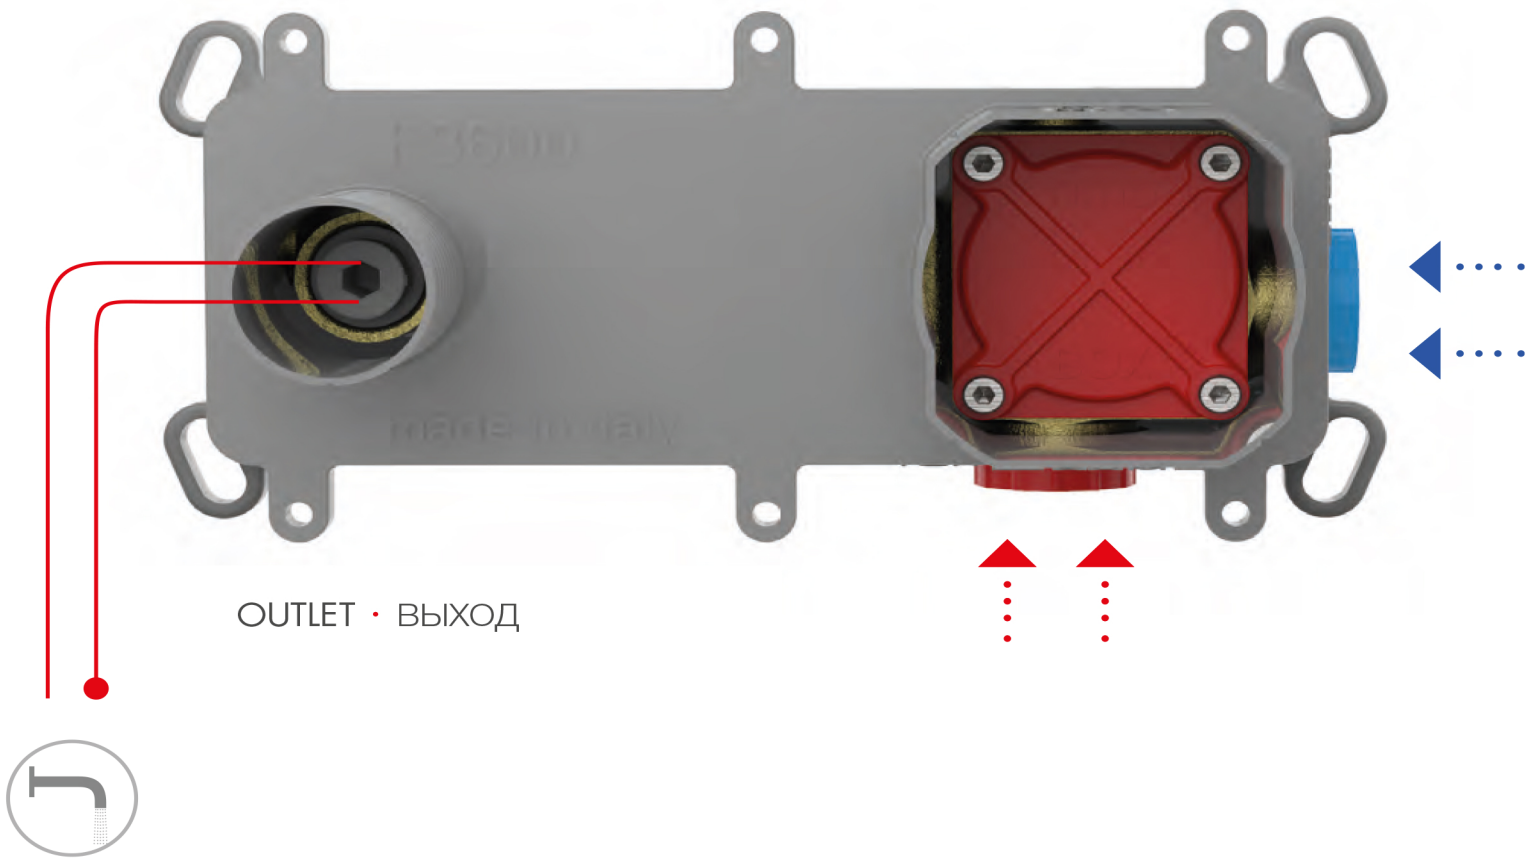

50MM

INSTALLATION DEPTH TOLERANCE

30MM

OUTLET · ВЫХОД