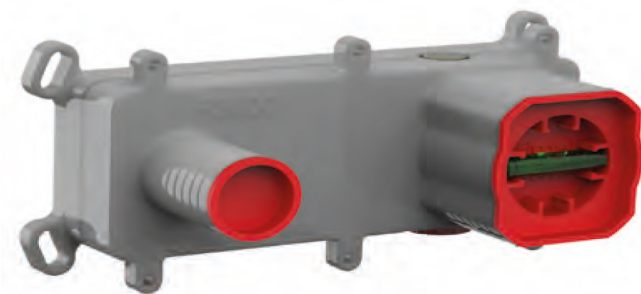

CODE
F3600

1 OUTLET

UNIVERSAL FOR ALL COLLECTIONS

EASIER INSTALLATION

DOES NOT TRANSMIT VIBRATIONS

WATERPROOF

DZR BRASS

HORIZONTAL OR VERTICAL INSTALLATION

MECHANICAL

EXTERNAL PARTS
ВНЕШНИЕ ЧАСТИ

SO F3171X5CR F3171LX5CR	ECLIPSE F3900X5CR	NOMOS GO F4201X5CR F4201LX5CR	NOMOS GO F4201VX5CR F4201VLX5CR	ZETA F3971X5CR F3971LX5CR	ZETA F3971VX5CR F3971VLX5CR
QUAD F3741X5CR F3741LX5CR	QUAD F3741VX5CR F3741VLX5CR	SPILLO TECH F3051X5GCR F3051X5VCR F3051X5XCR	SPILLO TECH F3051LX5GCR F3051LX5VCR F3051LX5XCR	SPILLO TECH F3051VX5GCR F3051VX5VCR F3051VX5XCR	SPILLO TECH F3051VLX5GCR F3051VLX5VCR F3051VLX5XCR
SPILLO STEEL F3081X5INOX F3081LX5INOX	SPILLO UP F3051X5CR F3051LX5CR	SPILLO UP F3051VX5CR F3051VLX5CR	FIT F3391X5CR F3391LX5CR	NEXT F3951X5CR F3951LX5CR	NEXT F3961X5CR F3961LX5CR
MAST F3141X5CR F3141LX5CR	SPOT F3021X5CR F3021LX5CR	SERIE 4 F3760X5CR F3760LX5CR	SERIE 4 F3760VX5CR F3760VLX5CR	SERIE 22 F3830X5CR F3830LX5CR	

ZETA F3971NX8CR F3971NLX8CR	SPILLO TECH F3051NX8GCR F3051NX8VCR F3051NX8XCR	SPILLO TECH F3051NLX8GCR F3051NLX8VCR F3051NLX8XCR	SPILLO TECH F3051NSX9GCR F3051NSX9VCR F3051NSX9XCR	SPILLO TECH F3051NX9GCR F3051NX9VCR F3051NX9XCR	SPILLO TECH F3051NLX9GCR F3051NLX9VCR F3051NLX9XCR
SPILLO TECH F3051NZX9GCR F3051NZX9VCR F3051NZX9XCR	SPILLO STEEL F3081NX8INOX F3081NLX8INOX F3081NLX9INOX	SPILLO UP F3051NX8CR F3051NLX8CR	SPILLO UP F3051NSX9CR F3051NX9CR F3051NLX9CR F3051NZX9CR	FIT F3391NX8CR F3391NLX8CR	MAST F3141NX8CR F3141NLX8CR