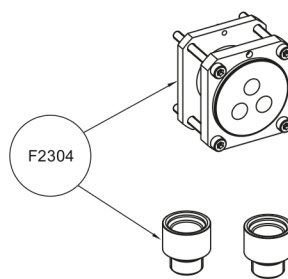

MECHANICAL

EXTERNAL PARTS
ВНЕШНИЕ ЧАСТИ

SO F3171X5CR F3171LX5CR	ECLIPSE F3900X5CR	NOMOS GO F4201X5CR F4201LX5CR	NOMOS GO F4201VX5CR F4201VLX5CR	ZETA F3971X5CR F3971LX5CR	ZETA F3971VX5CR F3971VLX5CR
QUAD F3741X5CR F3741LX5CR	QUAD F3741VX5CR F3741VLX5CR	SPILLO TECH F3051X5GCR F3051X5VCR F3051X5XCR	SPILLO TECH F3051LX5GCR F3051LX5VCR F3051LX5XCR	SPILLO TECH F3051VX5GCR F3051VX5VCR F3051VX5XCR	SPILLO TECH F3051VLX5GCR F3051VLX5VCR F3051VLX5XCR
SPILLO STEEL F3081X5INOX F3081LX5INOX	SPILLO UP F3051X5CR F3051LX5CR	SPILLO UP F3051VX5CR F3051VLX5CR	FIT F3391X5CR F3391LX5CR	NEXT F3951X5CR F3951LX5CR	NEXT F3961X5CR F3961LX5CR
MAST F3141X5CR F3141LX5CR	SPOT F3021X5CR F3021LX5CR	SERIE 4 F3760X5CR F3760LX5CR	SERIE 4 F3760VX5CR F3760VLX5CR	SERIE 22 F3830X5CR F3830LX5CR	

ZETA F3971NX8CR F3971NLX8CR	SPILLO TECH F3051NX8GCR F3051NX8VCR F3051NX8XCR	SPILLO TECH F3051NLX8GCR F3051NLX8VCR F3051NLX8XCR	SPILLO TECH F3051NSX9GCR F3051NSX9VCR F3051NSX9XCR	SPILLO TECH F3051NX9GCR F3051NX9VCR F3051NX9XCR	SPILLO TECH F3051NLX9GCR F3051NLX9VCR F3051NLX9XCR
SPILLO TECH F3051NZX9GCR F3051NZX9VCR F3051NZX9XCR	SPILLO STEEL F3081NX8INOX F3081NLX8INOX F3081NLX9INOX	SPILLO UP F3051NX8CR F3051NLX8CR	SPILLO UP F3051NSX9CR F3051NX9CR F3051NLX9CR F3051NZX9CR	FIT F3391NX8CR F3391NLX8CR	MAST F3141NX8CR F3141NLX8CR

50MM

INSTALLATION DEPTH TOLERANCE

30MM

OUTLET · ВЫХОД

EXTENSIONS

15 MM EXTENSIONS

F2304/15

30 MM EXTENSIONS

F2304

WATER FLOW

STANDARD CARTRIDGE Ø35

THERMOSTATIC CARTRIDGE Ø42

INOX COVERPLATE

F2552