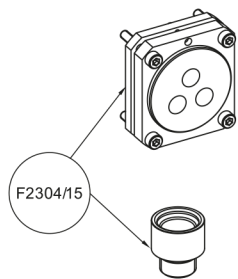

ZETA F3971NX8CR F3971NLX8CR	SPILLO TECH F3051NX8GCR F3051NX8VCR F3051NX8XCR	SPILLO TECH F3051NLX8GCR F3051NLX8VCR F3051NLX8XCR	SPILLO TECH F3051NSX9GCR F3051NSX9VCR F3051NSX9XCR	SPILLO TECH F3051NX9GCR F3051NX9VCR F3051NX9XCR	SPILLO TECH F3051NLX9GCR F3051NLX9VCR F3051NLX9XCR
SPILLO TECH F3051NZX9GCR F3051NZX9VCR F3051NZX9XCR	SPILLO STEEL F3081NX8INOX F3081NLX8INOX F3081NLX9INOX	SPILLO UP F3051NX8CR F3051NLX8CR	SPILLO UP F3051NSX9CR F3051NX9CR F3051NLX9CR F3051NZX9CR	FIT F3391NX8CR F3391NLX8CR	MAST F3141NX8CR F3141NLX8CR

50MM

INSTALLATION DEPTH TOLERANCE

30MM

OUTLET · ВЫХОД

EXTENSIONS

15 MM EXTENSIONS

F2304/15

30 MM EXTENSIONS

F2304

WATER FLOW

STANDARD CARTRIDGE Ø35

THERMOSTATIC CARTRIDGE Ø42

INOX COVERPLATE

F2552